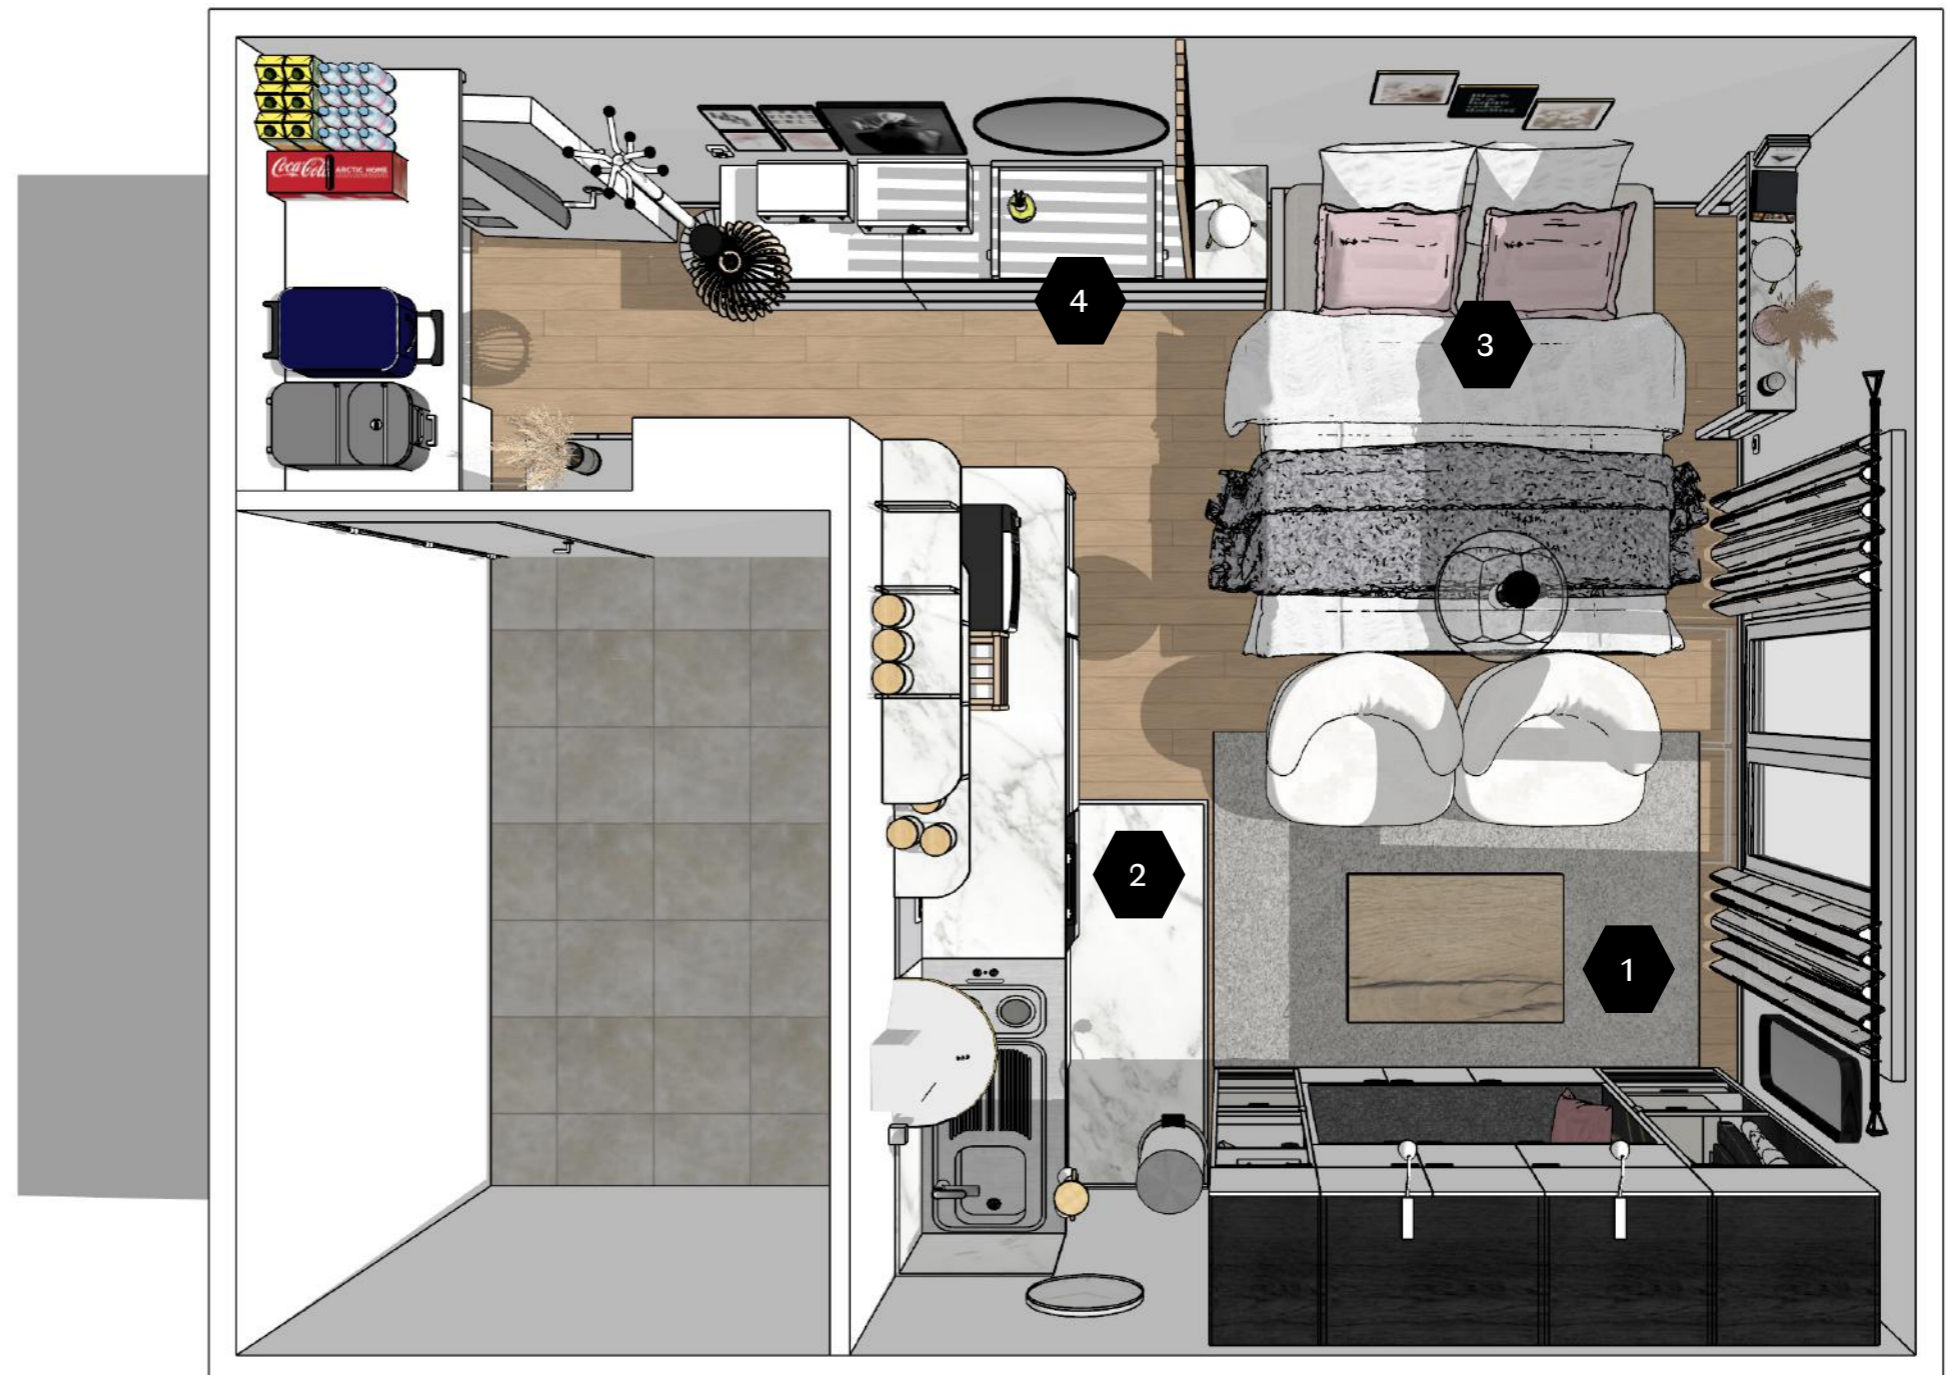

Rénovation partielle	Surface (m2)	Point fort	Points faibles	Style déco demandé
Pièce de vie (3 fonctions)	17,65 (pièce de vie) ~3,25m2 (entrée)	Studio lumineux	Petite pièce de vie, pas de rangement, prises et radiateur mal placés	Chic et Cocooning
Budget (€)	Matériaux souhaités	Couleurs souhaitées	Exigences	Particularités
~5000-5500	Marbre, doré,	Du noir, du blanc, du doré	Les rangements, Assises en tissu bouclé Plan de travail en marbre	Studio mal proportionné

1- Aménagement *Studio Sannois*

Idées aménagement

Vue du dessus

1

« Le salon devient la salle à manger »
avec une table basse transformable
Le meuble TV/dressing intègre une assise confortable pour les invités
Le dressing avec des portes vitrées apportera « de la vie à la déco »

2

Les carreaux « crédence et sol » côté cuisine seront recouverts par un adhésif assorti au plan de travail choisi

3

Le coin chambre est doté d'un lit de 160 x 200cm avec un coffre de rangement

4

L'espace devant le miroir est optimisé avec un coin coiffeuse rabatable à côté de la chambre

L'intérieur qui vous ressemble

*Esprit showroom
et cocooning*

● Pièce de vie ●

4-Planche d'ambiance

Autres configurations

En mode salon

En mode salle à manger

En mode télétravail