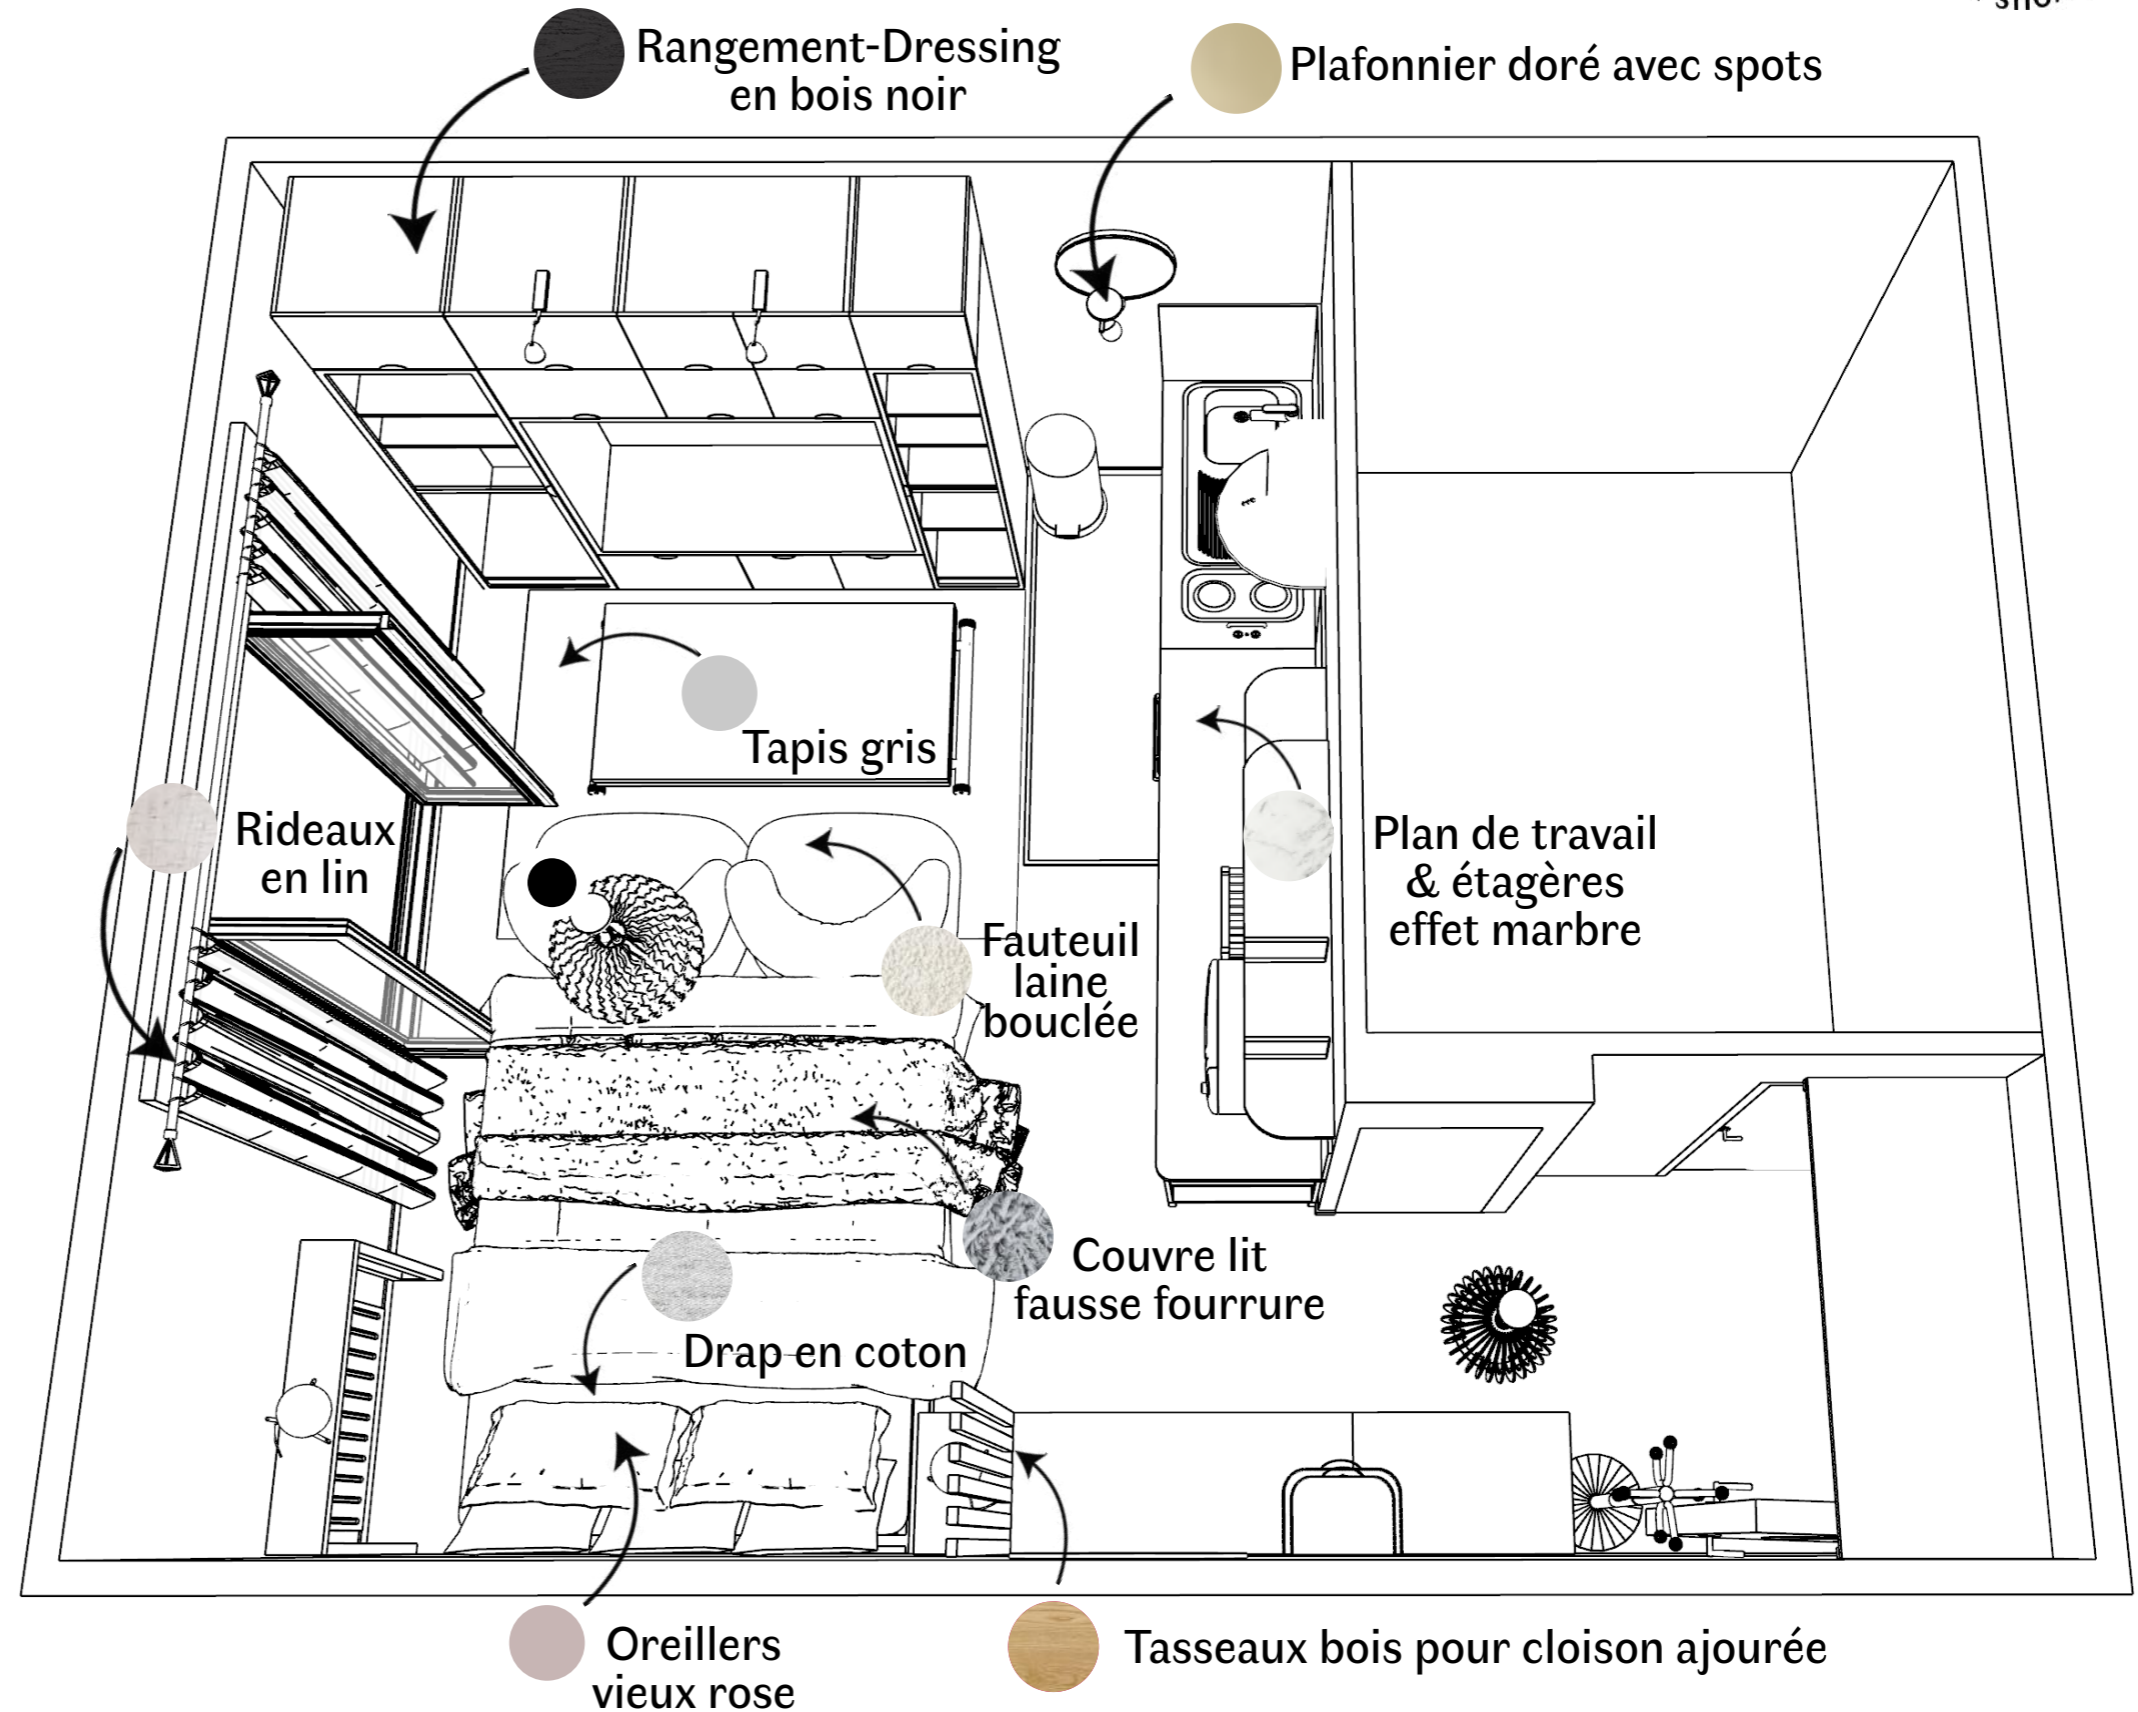

1- Aménagement *Studio Sannois*

Idées aménagement

Vue du dessus

1

« Le salon devient la salle à manger »
avec une table basse transformable
Le meuble TV/dressing intègre une assise confortable pour les invités
Le dressing avec des portes vitrées apportera « de la vie à la déco »

2

Les carreaux « crédence et sol » côté cuisine seront recouverts par un adhésif assorti au plan de travail choisi

3

Le coin chambre est doté d'un lit de 160 x 200cm avec un coffre de rangement

4

L'espace devant le miroir est optimisé avec un coin coiffeuse rabatable à côté de la chambre

● 2-Planche d'Inspiration

● Showroom & cocooning ●

3-Planche couleurs & matériaux

Couleurs

Matières

Matériaux

Couleurs/matières douces & matériaux chics

4-Planche d'ambiance

L'intérieur qui vous ressemble

*Esprit showroom
et cocooning*

● Pièce de vie ●

4-Planche d'ambiance

Autres configurations

En mode salon

En mode salle à manger

En mode télétravail