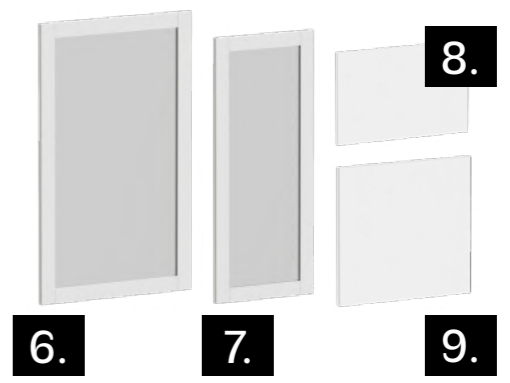

Le mobilier

20.

25.

12.

10.

11.

16.

24.

Les caissons du dressing

1.

2.

3.

4.

5.

Les façades du dressing

6.

7.

9.

Les accessoires

22.

24.

23.

- 1. Caisson SPACEO Evo'm bois Noir H.204,8 L.60 X P.54 cm- LEROY MERLIN | 2. Caisson SPACEO Evo'm bois Noir H.204,8 L.40 X P.54 cm-LEROY MERLIN | 3. Caisson SPACEO Evo'm bois Noir H.38,4 X L.40 X P.54 cm - LEROY MERLIN | 4. Caisson SPACEO Evo'm bois Noir H.38,4 X L.60 X P.54 cm - LEROY MERLIN | 5. Caisson SPACEO Evo'm Noir H.38,4 X L.80 X P.54 cm - LEROY MERLIN | 6. Porte battante SPACEO Evo'm Murano vitrée cadre Blanc H.102,1 X L.59,7 cm - LEROY MERLIN | 7. Porte battante SPACEO Evo'm Murano vitrée cadre Blanc H.102,1 X L.39,7 cm- LEROY MERLIN | 8. Porte battante SPACEO Evo'm Riga Blanc H.38,1 X L.39,7 cm- LEROY MERLIN | 9. Porte battante SPACEO Evo'm Riga Blanc H.38,1 X L.59,7 cm- LEROY MERLIN | 10. Geometric Golden Line Art wall paper 250 x 120cm-PHOTOWALL | 11. Panneau mdf naturel, Ep.18 mm x L.250 x l.122 cm - LEROY MERLIN | 12. Plan de travail stratifié Blanc L.200 x P.60 cm, Ep.28 mm- LEROY MERLIN | 13. Coussin délavé Lin vieux rose en coton- ACHETEZENHAUTECORREZE | 14. coussin-imitation-fourrure-bouclée-45x45cm-ecru-PARIS-PRIX | 15. STOCKHOLM-coussin noir-blanc 50x50cm - IKEA | 16. Coussin pour Banc de Jardin Gris foncé -AMAZON | 17. Tabouret pliable Noir Haussmann, Léon hauteur maxi 50cm- STOOLY | 18. Tapis shaggy moderne Vimoda 160x220cm gris clair - AMAZON | 19. Alexander table transformable- DIOTTI | 20. Fauteuil en tissu bouclette écru -Rondo - HOMIFAB | 21. Woaboy Lot de 2 Rideaux en Lin Translucides-AMAZON | 22. Tringle à rideau noir L.250 cm, diam.20 mm, INSPIRE - LEROY MERLIN | 23. Lot de 2 embouts pour barre à rideau , Diam.20 mm noir Design, INSPIRE -LEROY MERLIN | 24. Lot de 2 poignées INSPIRE pour meubles Evo'm Oslo Blanches mat 45mm-LEROY MERLIN | 25. Spot dessus de meuble Hubi module led, blanc chaud à blanc neutre, blanc INSPIRE- LEROY MERLIN