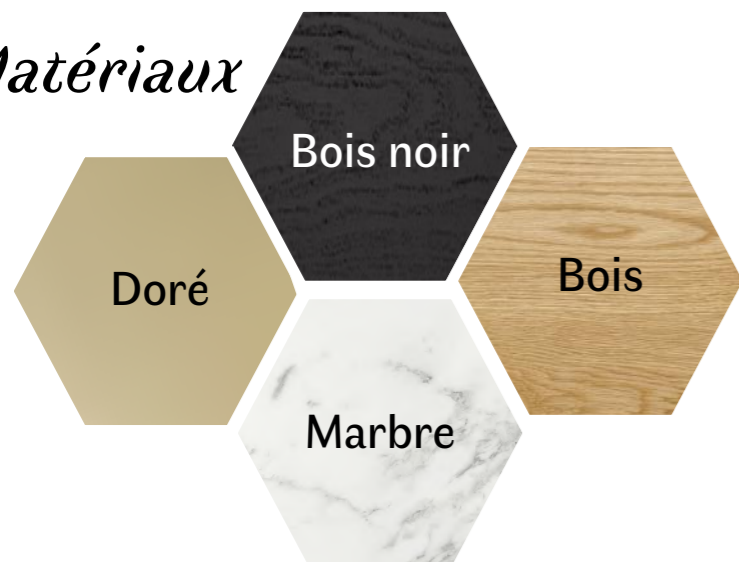

● 2-Planche d'Inspiration

● Showroom & cocooning ●

3-Planche couleurs & matériaux

Couleurs

Matières

Matériaux

Couleurs/matières douces & matériaux chics

4-Planche d'ambiance

En mode « coiffeuse »

5-Planche shopping entrée

Accueillante et rangée

L'intérieur qui vous ressemble

1. Suspension Bois Aprilla SOLLUX Bois Naturel H95cm, D43cm, poids 450g -88.70€- LEROY MERLIN | 2. HOME AFFICHE-21x30cm-11,95€-DESENIO | 3. GOOD VIBES ONLY AFFICHE-21x30cm-11,95€-DESENIO | 4. AQUARELLE FLOWER AFFICHE-21x30cm-11,95€-DESENIO | 5. BEAUTY BEGINS AFFICHE-21x30cm-11,95€-DESENIO | 6. WOMAN IN WHITE SCARF AFFICHE-50x70cm-29,95€-DESENIO | 7. MODERN LIVING Miroir D80 cm CIRCLE Noir -69,99€-BUT | 8. CADRE NOIR, 21X30CM x 4 -43,80€ -DESENIO | 9. CADRE NOIR, 50X70CM-36,95€ -DESENIO | 10. MALM commode 3 tiroirs blanc 80x78cm-99,99€-IKEA | 11. ATMOSPHERA 2 Malles rectangulaires cantine L. 40 x l. 20 x H. 17 cm / M : L. 55 x l. 25 x H. 20 cm-39,90€-LA REDOUTE | 12. NCKIHRKK Lot de 10 Support à Chaussures Réglables x2-43,98€-AMAZON | 13. Lot de 6 tasseaux sapin, Ep.32 x l.50 mm, 2 - LEROY MERLIN | 14. Tabouret pliable Noir Haussmann, Léon -STOOLY