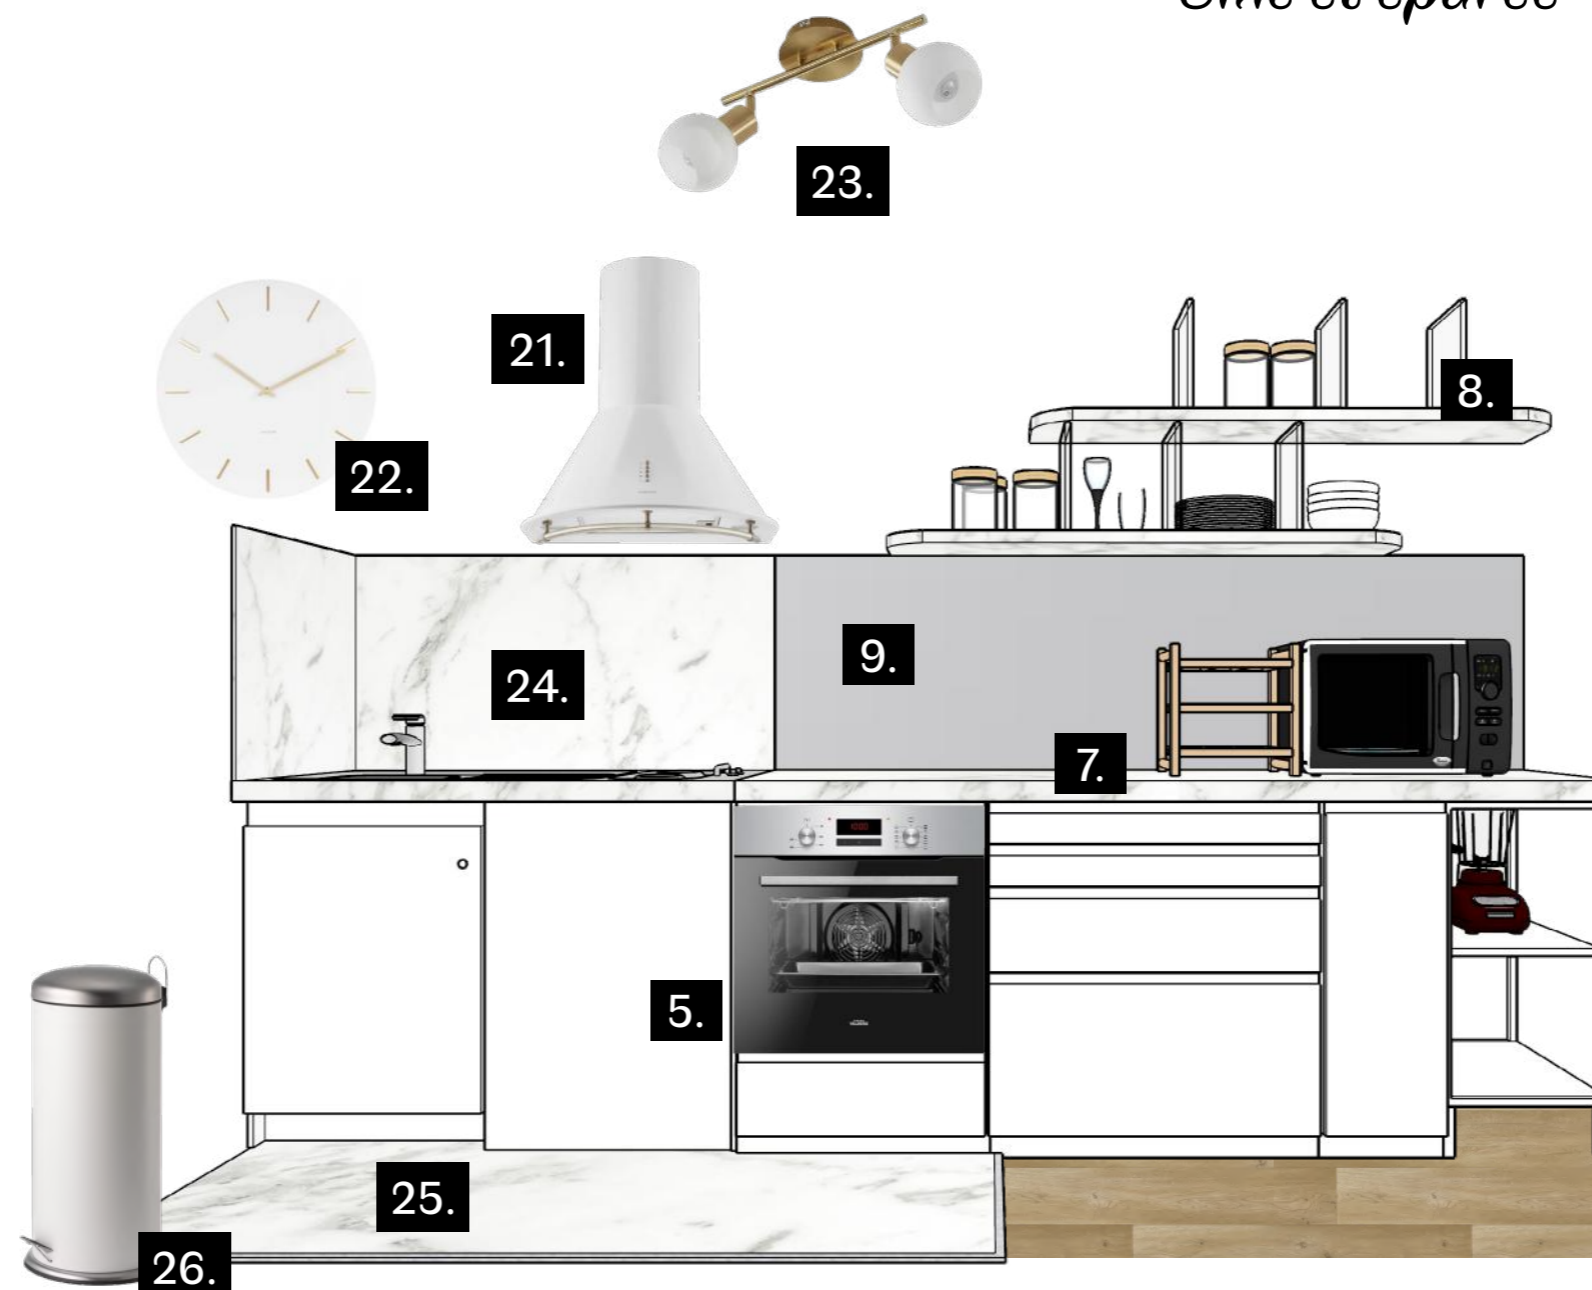

5-Planche shopping cuisine

Chic et épurée

L'intérieur qui vous ressemble

Les caissons

Les tiroirs

Les façades

Les accessoires

1. METOD structure élément bas, blanc, 60x60x80 cm- IKEA | 2. METOD structure élément bas, blanc, 80x60x80cm-IKEA | 3. METOD structure élément bas, blanc, 30x60x80cm - IKEA | 4. ENHET structure basse avec etageres blanc 40x60x75cm - IKEA | 5. Four encastrable à chaleur tournante VALBERG-ELECTRODEPOT- IKEA | 6. UTRUSTA support four acier zingué - IKEA | 7. EKBACKEN-plan-de-travail-sur-mesure-blanc-effet-marbre-scintillant-stratifié-246x2.8 cm IKEA | 8. EKBACKEN-plan-de-travail-sur-mesure-blanc-effet-marbre-scintillant-stratifié-186x2.8 cm-IKEA | 9. SIBBARP revêtement mural gris clair stratifié159€/m² - dimension 2,12x 0,61m (1,29m²) IKEA | 10. VOXTORP face de tiroir blanc 60x20cm-IKEA | 11. VOXTORP face de tiroir blanc mat 80x10cm-2 pièces - IKEA | 12. VOXTORP face de tiroir blanc mat 80x20cm- IKEA | 13. VOXTORP Porte blanc mat 80x40cm- IKEA | 14. VOXTORP Porte blanc mat 30x80cm - IKEA | 15. MAXIMERA Tiroir moyen blanc 60x60cm | 16. MAXIMERA Tiroir bas blanc 80x60cm-IKEA | 17. MAXIMERA Tiroir moyen blanc 80x60cm - IKEA | 18. MAXIMERA Tiroir haut blanc 80x60cm- IKEA | 19. MAXIMERA aménagement interieur blanc 30cm- IKEA | 20. VARIERA recipient coulissant blanc- IKEA | 21. Lumio Neo Retro-Hotte aspirante inox 60cm-KARLSTEIN | 22. Horloge karlsson silencieuse wall clock-en-metal-charme-45-cm-blanc- MAISON DU MONDE | 23. Plafonnier Elaina à 2 lampes, laiton - LUMINAIRE | 24. Crédence adhésive plan de travail marbre ikea - 185 (L) x 61cm (H)-MYPOSTER | 25. Sol cuisine effet marbre ikea 195 (L) x 64,2cm (H)-MYPOSTER | 26. MJÖSA poubelle à pedale 30l - IKEA | 27. IKEA 365+ Bocal avec couvercle, verre-bambou, 1.7L - IKEA | 28. KORKENBocal avec couvercle, verre transparent, 1l - IKEA | 29. HUTTEN range-bouteilles 9 places, bois massif - IKEA | 30. FNG8 Separateur Etagere Acrylique Transparent [Lot de 6] - AMAZON