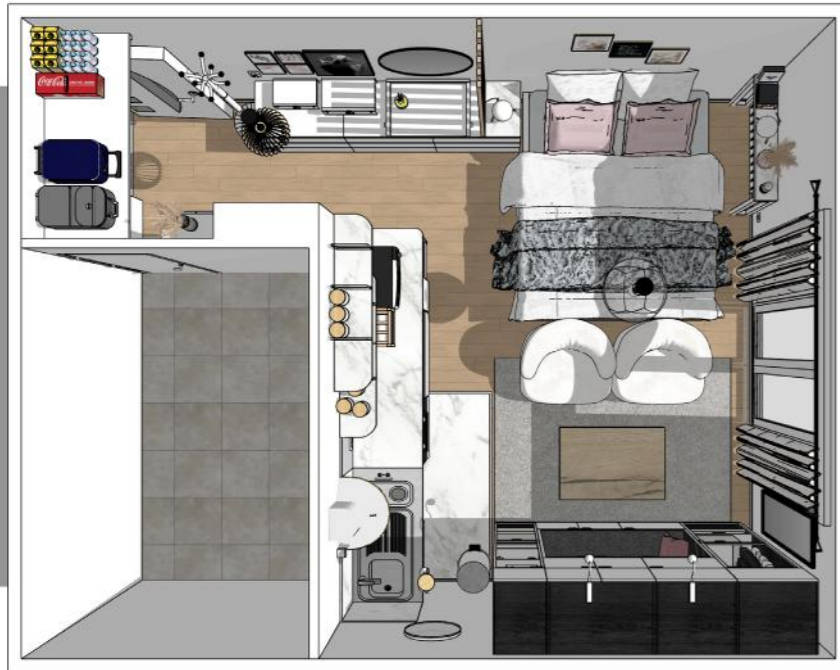

4-Planche d'ambiance

L'intérieur qui vous ressemble

*Esprit showroom
et cocooning*

● Pièce de vie ●