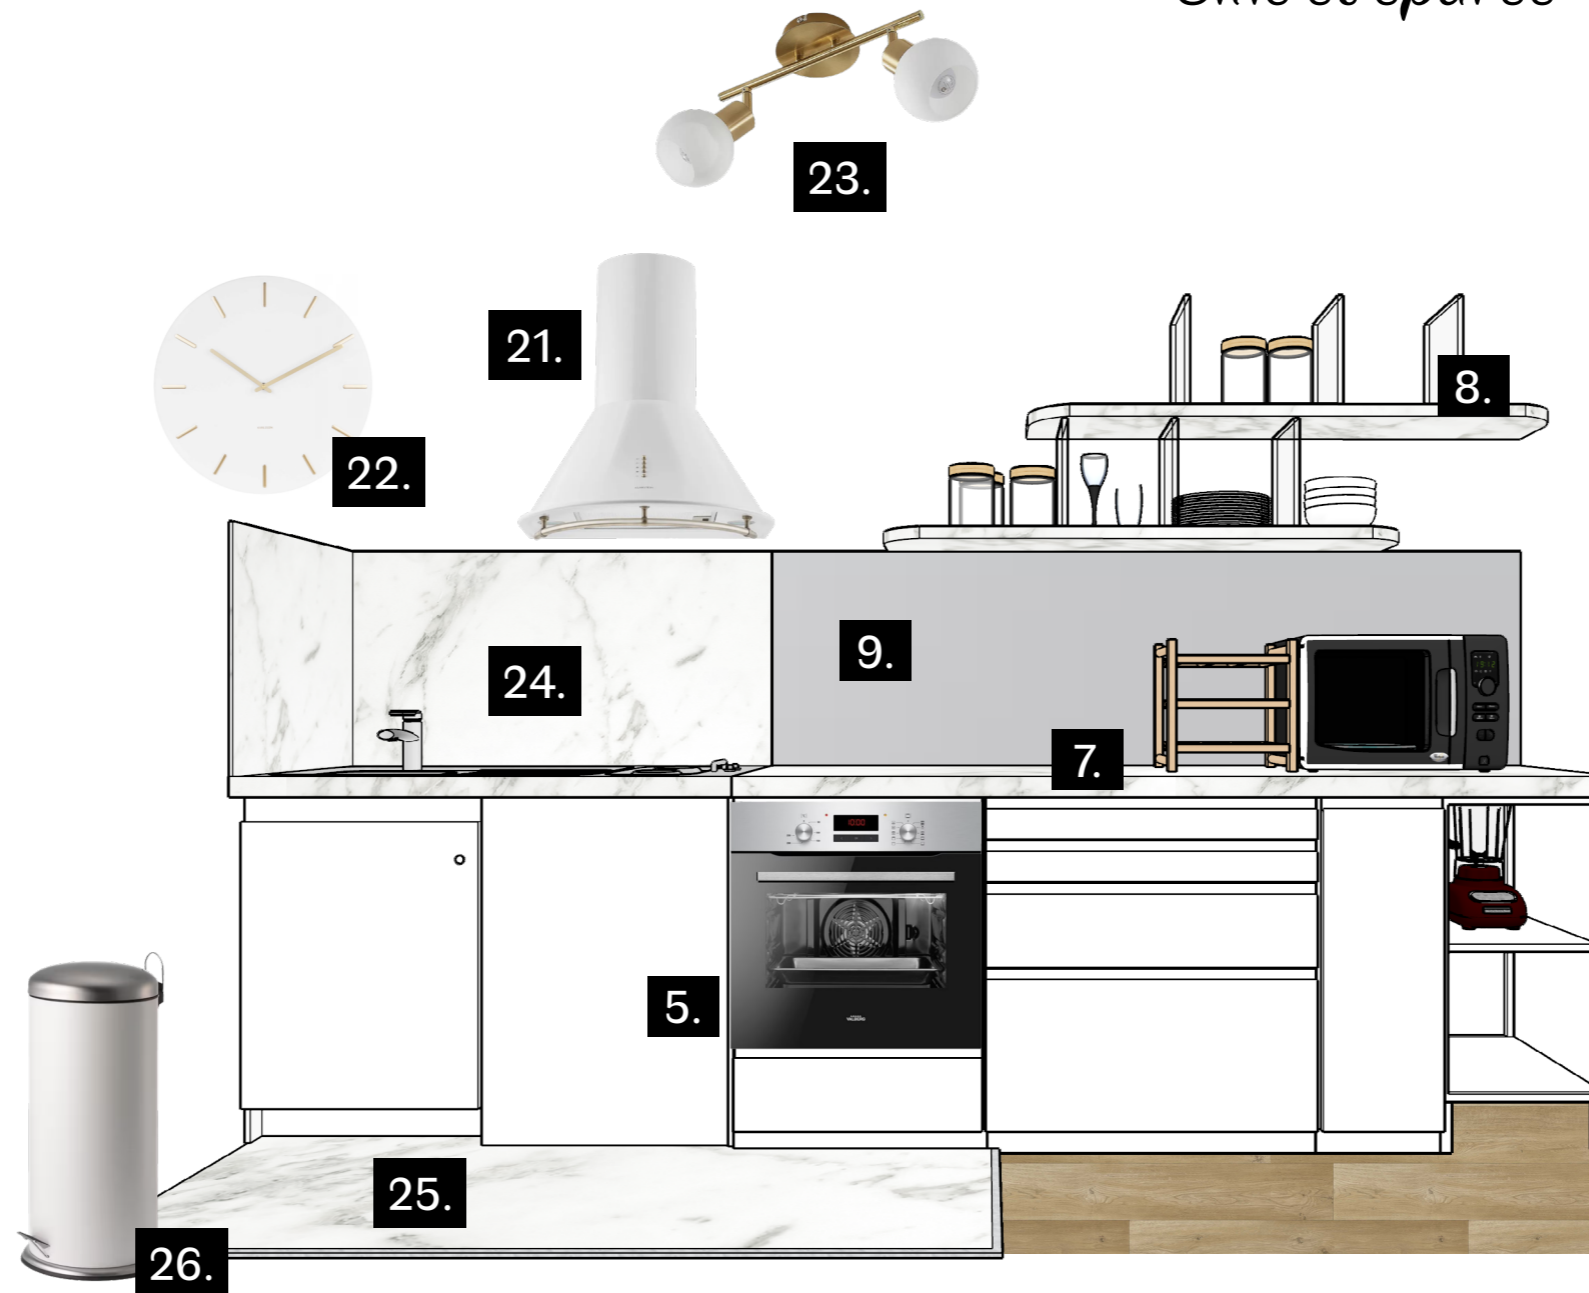

5-Planche shopping cuisine

Chic et épurée

L'intérieur qui vous ressemble

Les caissons

Les tiroirs

Les façades

Les accessoires

- 1. METOD structure élément bas, blanc, 60x60x80 cm- IKEA | 2. METOD structure élément bas, blanc, 80x60x80cm-IKEA | 3. METOD structure élément bas, blanc, 30x60x80cm - IKEA | 4. ENHET structure basse avec etageres blanc 40x60x75cm - IKEA | 5. Four encastrable à chaleur tournante VALBERG-ELECTRODEPOT- IKEA | 6. UTRUSTA support four acier zingué - IKEA | 7. EKBACKEN-plan-de-travail-sur-mesure-blanc-effet-marbre-scintillant-stratifie-246x2.8 cm IKEA | 8. EKBACKEN-plan-de-travail-sur-mesure-blanc-effet-marbre-scintillant-stratifie-186x2.8 cm-IKEA | 9. SIBBARP revêtement mural gris clair stratifié159€/m² - dimension 2,12x 0,61m (1,29m²) IKEA | 10. VOXTORP face de tiroir blanc 60x20cm-IKEA | 11. VOXTORP face de tiroir blanc mat 80x10cm-2 pièces - IKEA | 12. VOXTORP face de tiroir blanc mat 80x20cm- IKEA | 13. VOXTORP Porte blanc mat 80x40cm- IKEA | 14. VOXTORP Porte blanc mat 30x80cm - IKEA | 15. MAXIMERA Tiroir moyen blanc 60x60cm | 16. MAXIMERA Tiroir bas blanc 80x60cm-IKEA | 17. MAXIMERA Tiroir moyen blanc 80x60cm - IKEA | 18. MAXIMERA Tiroir haut blanc 80x60cm- IKEA | 19. MAXIMERA aménagement interieur blanc 30cm- IKEA | 20. VARIERA recipient coulissant blanc- IKEA | 21. Lumio Neo Retro-Hotte aspirante inox 60cm-KARLSTEIN | 22. Horloge karlsson silencieuse wall clock-en-metal-charme-45-cm-blanc- MAISON DU MONDE | 23. Plafonnier Elaina à 2 lampes, laiton - LUMINAIRE | 24. Crédence adhésive plan de travail marbre ikea - 185 (L) x 61cm (H)-MYPOSTER | 25. Sol cuisine effet marbre ikea 195 (L) x 64,2cm (H)-MYPOSTER | 26. MJÖSA poubelle à pedale 30l - IKEA | 27. IKEA 365+ Bocal avec couvercle, verre-bambou, 1.7L - IKEA | 28. KORKENBocal avec couvercle, verre transparent, 1l - IKEA | 29. HUTTEN range-bouteilles 9 places, bois massif - IKEA | 30. FNG8 Separateur Etagere Acrylique Transparent [Lot de 6] - AMAZON