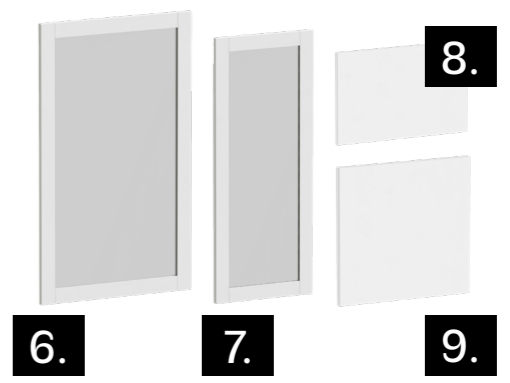

Les caissons du dressing

1.

2.

3.

4.

5.

Les façades du dressing

6.

7.

9.

Les accessoires

22.

24.

23.

- 1. Caisson SPACEO Evo'm bois Noir H.204,8 L.60 X P.54 cm- LEROY MERLIN | 2. Caisson SPACEO Evo'm bois Noir H.204,8 L.40 X P.54 cm-LEROY MERLIN | 3. Caisson SPACEO Evo'm bois Noir H.38,4 X L.40 X P.54 cm - LEROY MERLIN | 4. Caisson SPACEO Evo'm bois Noir H.38,4 X L.60 X P.54 cm - LEROY MERLIN | 5. Caisson SPACEO Evo'm Noir H.38,4 X L.80 X P.54 cm - LEROY MERLIN | 6. Porte battante SPACEO Evo'm Murano vitrée cadre Blanc H.102,1 X L.59,7 cm - LEROY MERLIN | 7. Porte battante SPACEO Evo'm Murano vitrée cadre Blanc H.102,1 X L.39,7 cm- LEROY MERLIN | 8. Porte battante SPACEO Evo'm Riga Blanc H.38,1 X L.39,7 cm- LEROY MERLIN | 9. Porte battante SPACEO Evo'm Riga Blanc H.38,1 X L.59,7 cm- LEROY MERLIN | 10. Geometric Golden Line Art wall paper 250 x 120cm-PHOTOWALL | 11. Panneau mdf naturel, Ep.18 mm x L.250 x l.122 cm - LEROY MERLIN | 12. Plan de travail stratifié Blanc L.200 x P.60 cm, Ep.28 mm- LEROY MERLIN | 13. Coussin délavé Lin vieux rose en coton- ACHETEZENHAUTECORREZE | 14. coussin-imitation-fourrure-bouclée-45x45cm-ecru-PARIS-PRIX | 15. STOCKHOLM-coussin noir-blanc 50x50cm - IKEA | 16. Coussin pour Banc de Jardin Gris foncé -AMAZON | 17. Tabouret pliable Noir Haussmann, Léon hauteur maxi 50cm- STOOLY | 18. Tapis shaggy moderne Vimoda 160x220cm gris clair - AMAZON | 19. Alexander table transformable- DIOTTI | 20. Fauteuil en tissu bouclette écru -Rondo - HOMIFAB | 21. Woaboy Lot de 2 Rideaux en Lin Translucides-AMAZON | 22. Tringle à rideau noir L.250 cm, diam.20 mm, INSPIRE - LEROY MERLIN | 23. Lot de 2 embouts pour barre à rideau, Diam.20 mm noir Design, INSPIRE -LEROY MERLIN | 24. Lot de 2 poignées INSPIRE pour meubles Evo'm Oslo Blanches mat 45mm-LEROY MERLIN | 25. Spot dessus de meuble Hubi module led, blanc chaud à blanc neutre, blanc INSPIRE- LEROY MERLIN