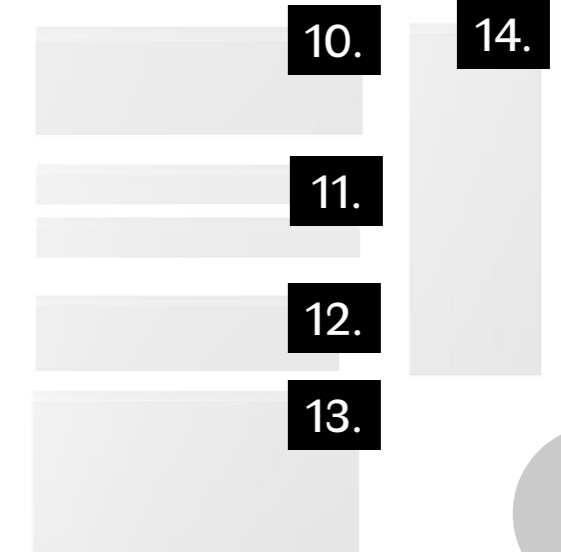

5-Planche shopping cuisine

Chic et épurée

L'intérieur qui vous ressemble

Les caissons

Les tiroirs

Les façades

Les accessoires

- 1. METOD structure élément bas, blanc, 60x60x80 cm- IKEA | 2. METOD structure élément bas, blanc, 80x60x80cm-IKEA | 3. METOD structure élément bas, blanc, 30x60x80cm - IKEA | 4. ENHET structure basse avec etageres blanc 40x60x75cm - IKEA | 5. Four encastrable à chaleur tournante VALBERG-ELECTRODEPOT- IKEA | 6. UTRUSTA support four acier zingué - IKEA | 7. EKBACKEN-plan-de-travail-sur-mesure-blanc-effet-marbre-scintillant-stratifie-246x2.8 cm IKEA | 8. EKBACKEN-plan-de-travail-sur-mesure-blanc-effet-marbre-scintillant-stratifie-186x2.8 cm-IKEA | 9. SIBBARP revêtement mural gris clair stratifié159€/m² - dimension 2,12x 0,61m (1,29m²) IKEA | 10. VOXTORP face de tiroir blanc 60x20cm-IKEA | 11. VOXTORP face de tiroir blanc mat 80x10cm-2 pièces - IKEA | 12. VOXTORP face de tiroir blanc mat 80x20cm- IKEA | 13. VOXTORP Porte blanc mat 80x40cm- IKEA | 14. VOXTORP Porte blanc mat 30x80cm - IKEA | 15. MAXIMERA Tiroir moyen blanc 60x60cm | 16. MAXIMERA Tiroir bas blanc 80x60cm-IKEA | 17. MAXIMERA Tiroir moyen blanc 80x60cm - IKEA | 18. MAXIMERA Tiroir haut blanc 80x60cm- IKEA | 19. MAXIMERA aménagement interieur blanc 30cm- IKEA | 20. VARIERA recipient coulissant blanc- IKEA | 21. Lumio Neo Retro-Hotte aspirante inox 60cm-KARLSTEIN | 22. Horloge karlsson silencieuse wall clock-en-metal-charme-45-cm-blanc- MAISON DU MONDE | 23. Plafonnier Elaina à 2 lampes, laiton - LUMINAIRE | 24. Crédence adhésive plan de travail marbre ikea - 185 (L) x 61cm (H)-MYPOSTER | 25. Sol cuisine effet marbre ikea 195 (L) x 64,2cm (H)-MYPOSTER | 26. MJÖSA poubelle à pedale 30l - IKEA | 27. IKEA 365+ Bocal avec couvercle, verre-bambou, 1.7L - IKEA | 28. KORKENBocal avec couvercle, verre transparent, 1l - IKEA | 29. HUTTEN range-bouteilles 9 places, bois massif - IKEA | 30. FNG8 Separateur Etagere Acrylique Transparent [Lot de 6] - AMAZON