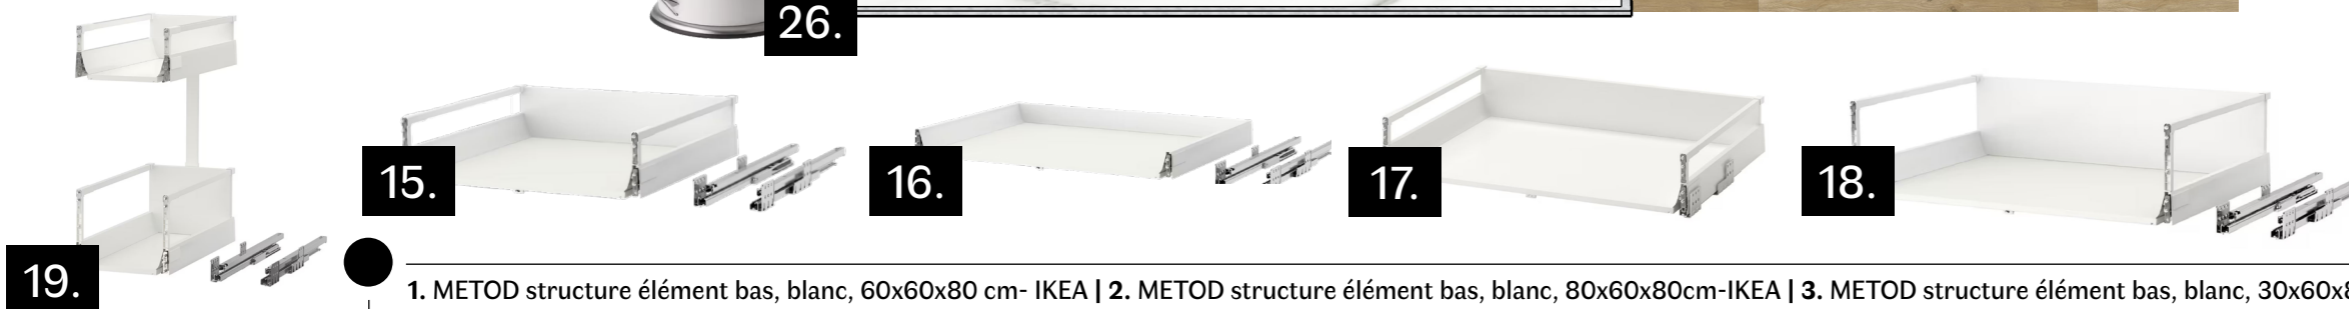

5-Planche shopping cuisine

Chic et épurée

L'intérieur qui vous ressemble

Les caissons

Les tiroirs

Les façades

Les accessoires

- 1. METOD structure élément bas, blanc, 60x60x80 cm- IKEA | 2. METOD structure élément bas, blanc, 80x60x80cm-IKEA | 3. METOD structure élément bas, blanc, 30x60x80cm - IKEA | 4. ENHET structure basse avec etageres blanc 40x60x75cm - IKEA | 5. Four encastrable à chaleur tournante VALBERG-ELECTRODEPOT- IKEA | 6. UTRUSTA support four acier zingué - IKEA | 7. EKBACKEN-plan-de-travail-sur-mesure-blanc-effet-marbre-scintillant-stratifie-246x2.8 cm IKEA | 8. EKBACKEN-plan-de-travail-sur-mesure-blanc-effet-marbre-scintillant-stratifie-186x2.8 cm-IKEA | 9. SIBBARP revêtement mural gris clair stratifié159€/m² - dimension 2,12x 0,61m (1,29m²) IKEA | 10. VOXTORP face de tiroir blanc 60x20cm-IKEA | 11. VOXTORP face de tiroir blanc mat 80x10cm-2 pièces - IKEA | 12. VOXTORP face de tiroir blanc mat 80x20cm- IKEA | 13. VOXTORP Porte blanc mat 80x40cm- IKEA | 14. VOXTORP Porte blanc mat 30x80cm - IKEA | 15. MAXIMERA Tiroir moyen blanc 60x60cm | 16. MAXIMERA Tiroir bas blanc 80x60cm-IKEA | 17. MAXIMERA Tiroir moyen blanc 80x60cm - IKEA | 18. MAXIMERA Tiroir haut blanc 80x60cm- IKEA | 19. MAXIMERA aménagement interieur blanc 30cm- IKEA | 20. VARIERA recipient coulissant blanc- IKEA | 21. Lumio Neo Retro-Hotte aspirante inox 60cm-KARLSTEIN | 22. Horloge karlsson silencieuse wall clock-en-metal-charme-45-cm-blanc- MAISON DU MONDE | 23. Plafonnier Elaina à 2 lampes, laiton - LUMINAIRE | 24. Crédence adhésive plan de travail marbre ikea - 185 (L) x 61cm (H)-MYPOSTER | 25. Sol cuisine effet marbre ikea 195 (L) x 64,2cm (H)-MYPOSTER | 26. MJÖSA poubelle à pedale 30l - IKEA | 27. IKEA 365+ Bocal avec couvercle, verre-bambou, 1.7L - IKEA | 28. KORKENBocal avec couvercle, verre transparent, 1l - IKEA | 29. HUTTEN range-bouteilles 9 places, bois massif - IKEA | 30. FNG8 Separateur Etagere Acrylique Transparent [Lot de 6] - AMAZON